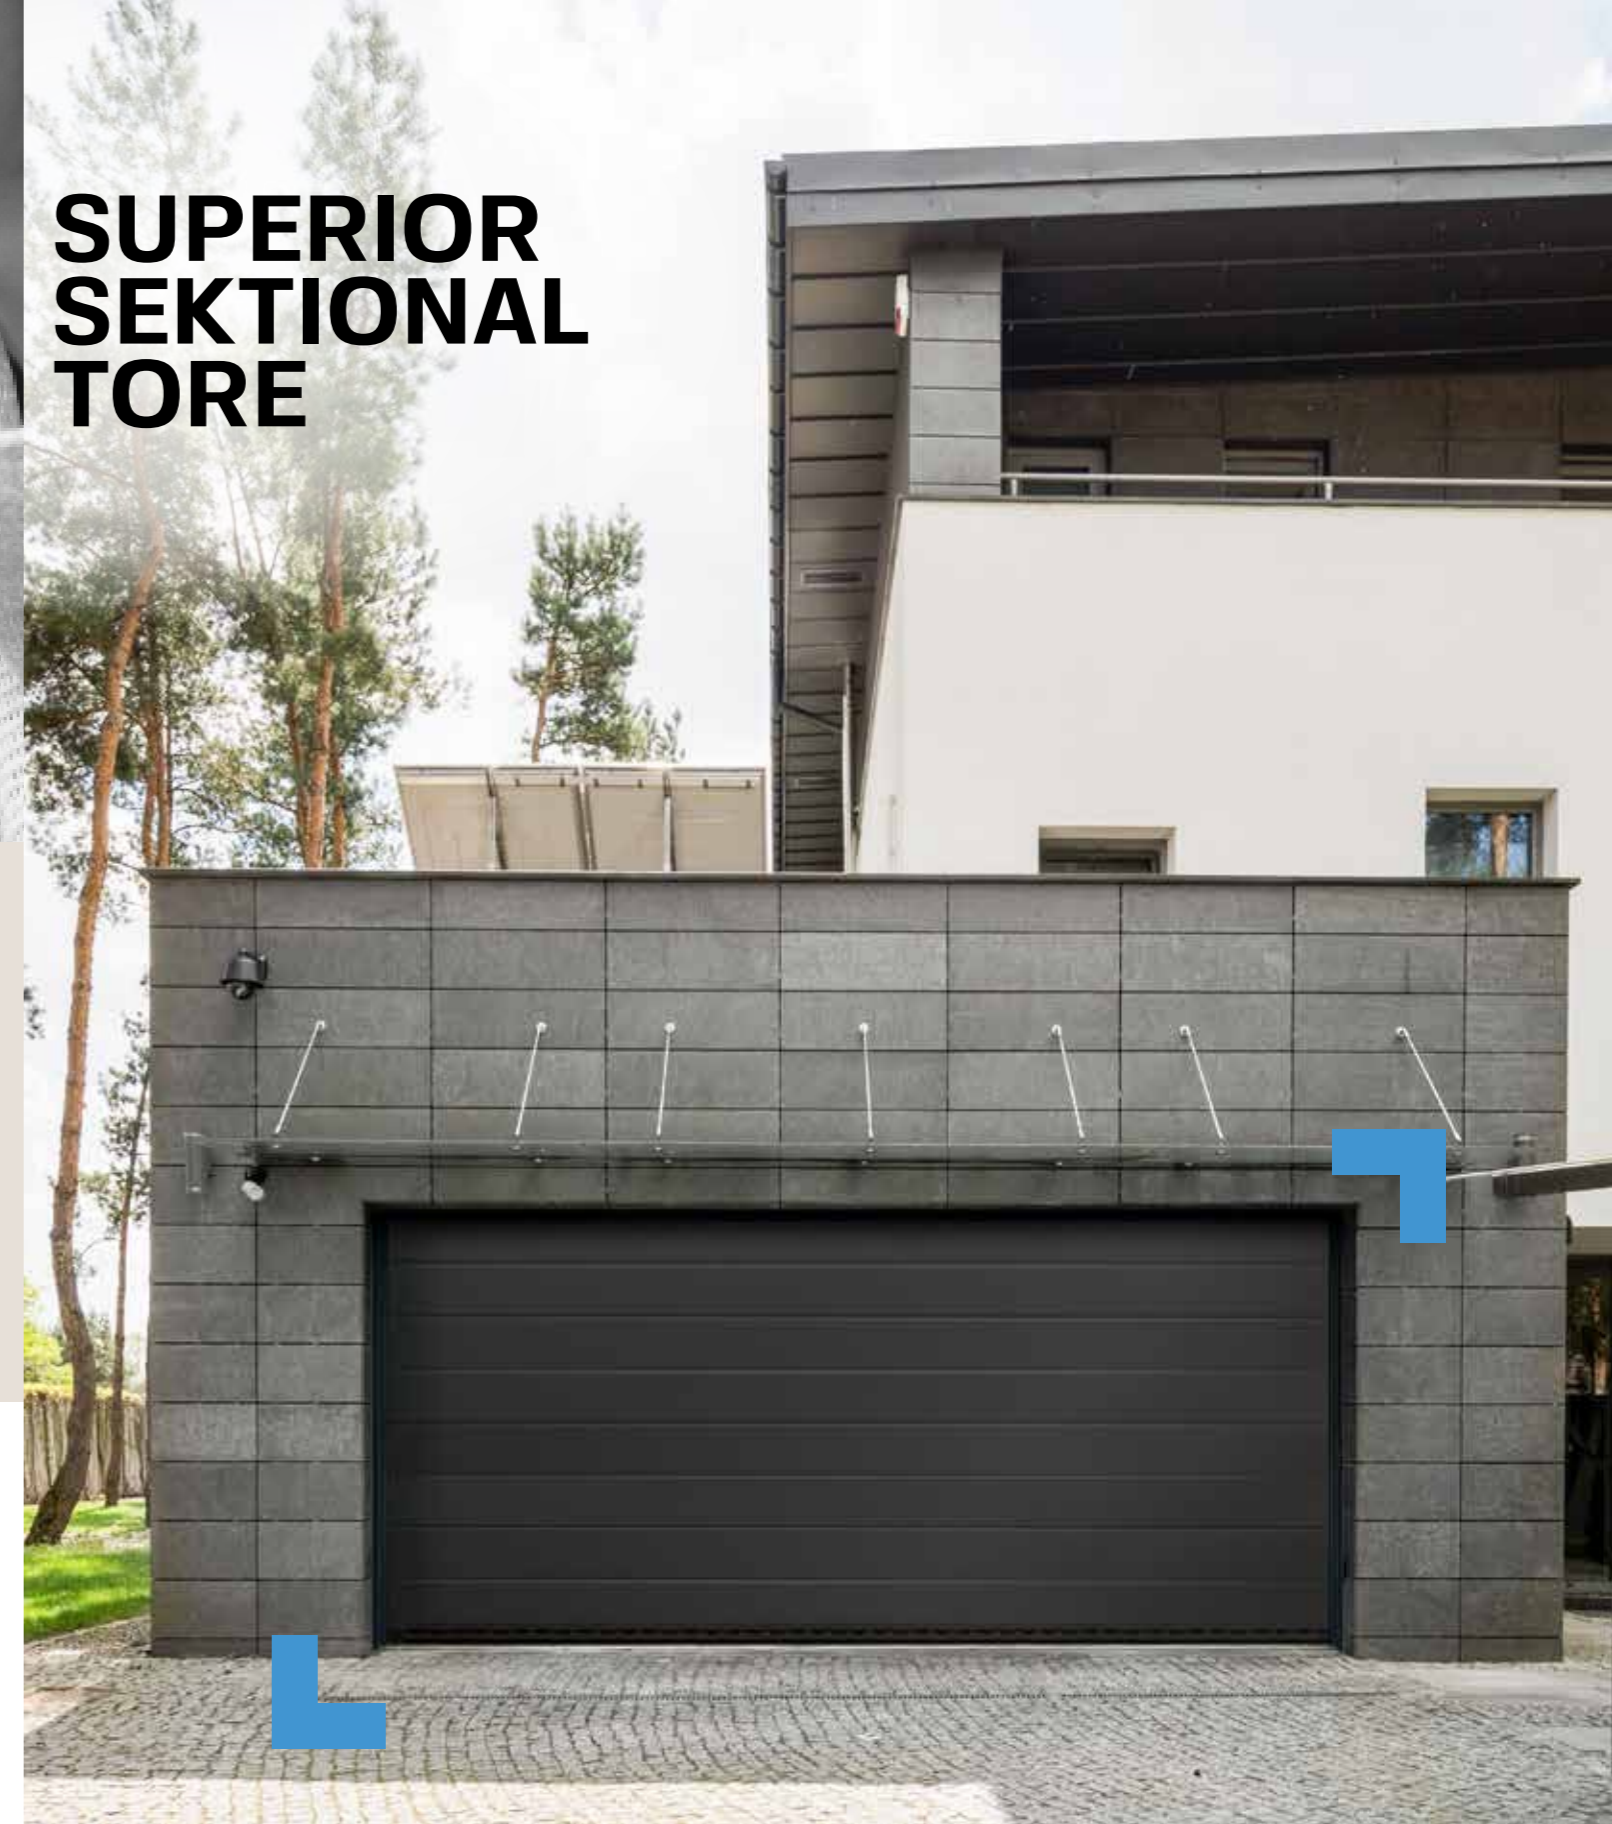

SUPERIOR SEKTIONAL TORE

Modelle

Style

Trend

Flair

Linea

Classic

Farben

STANDARDFARBEN

Graumetallic DB703	Eiche Dekor Hell 060	Eiche Dekor Dunkel 070	Anthrazitgrau ähnl. RAL7016	Weißaluminium ähnl. RAL 9006	Graualuminium ähnl. RAL 9007	Verkehrsweiß ähnl. RAL 9016

VORZUGSFARBEN

Rubinrot ähnl. RAL 3003	Braunrot ähnl. RAL 3011	Moosgrün ähnl. RAL 6005	Signalgrau ähnl. RAL 7004	Basaltgrau ähnl. RAL 7012	Umbragrau ähnl. RAL 7022	Lichtgrau ähnl. RAL 7035
Fenstergrau ähnl. RAL 7040	Ockerbraun ähnl. RAL 8001	Lehm Braun ähnl. RAL 8003	Sepiabraun ähnl. RAL 8014	Schokobraun ähnl. RAL 8017	Tiefschwarz ähnl. RAL 9005	

Nicht die passende Farbe dabei? Wir bieten die gewünschte RAL nach Wahl als Paneellackierung! ****

Die Marke Normstahl ist seit 1946 als verlässlicher Partner und Hersteller von modernen, hochwertigen Eingangslösungen für den privaten und industriellen Sektor am Markt. In Zusammenarbeit mit einem Netzwerk von Partnern hat sich Normstahl als einer der führenden Anbieter in ganz Europa entwickelt. Normstahl ist Teil der ASSA ABLOY Gruppe - ein innovativer und weltweit führender Hersteller von Eingangssystemen, Schließlösungen und Sicherheitssystemen.

- Nähere Informationen zu unserer Garantieerklärung finden Sie auf www.normstahl.de
- ** Es gilt der Preis der nächsten Rasterbreite.
- *** Um die Bedienungssicherheit von ENTREMATIC SMART CONNECT sicherzustellen, empfehlen wir ausschließlich den Gebrauch mit einer Lichtschranke.
- **** Sonderfarben möglich als Naßlackierung ähnlich RAL-Farbtönen, ausgenommen Perleffekt-, Leucht-, Metallicfarbtöne

Technische Änderungen vorbehalten

Normstahl

www.normstahl.com