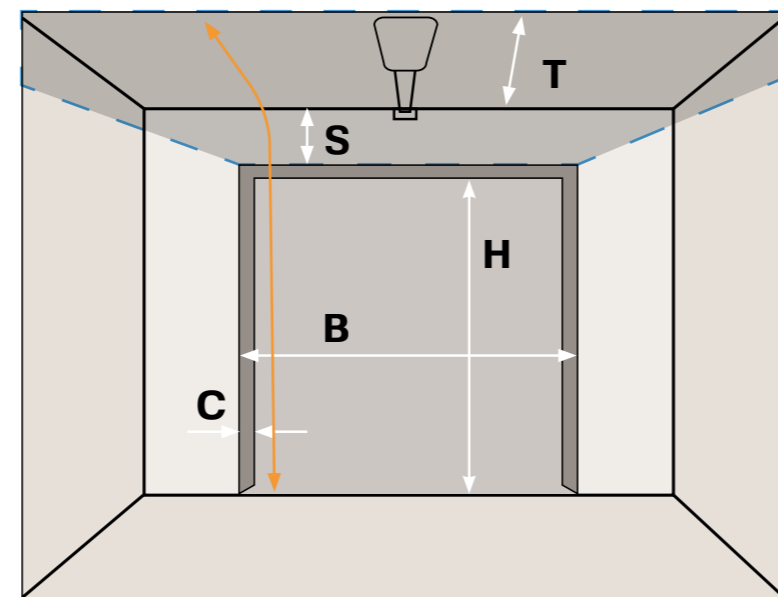

Kennen Sie Ihre Garage?