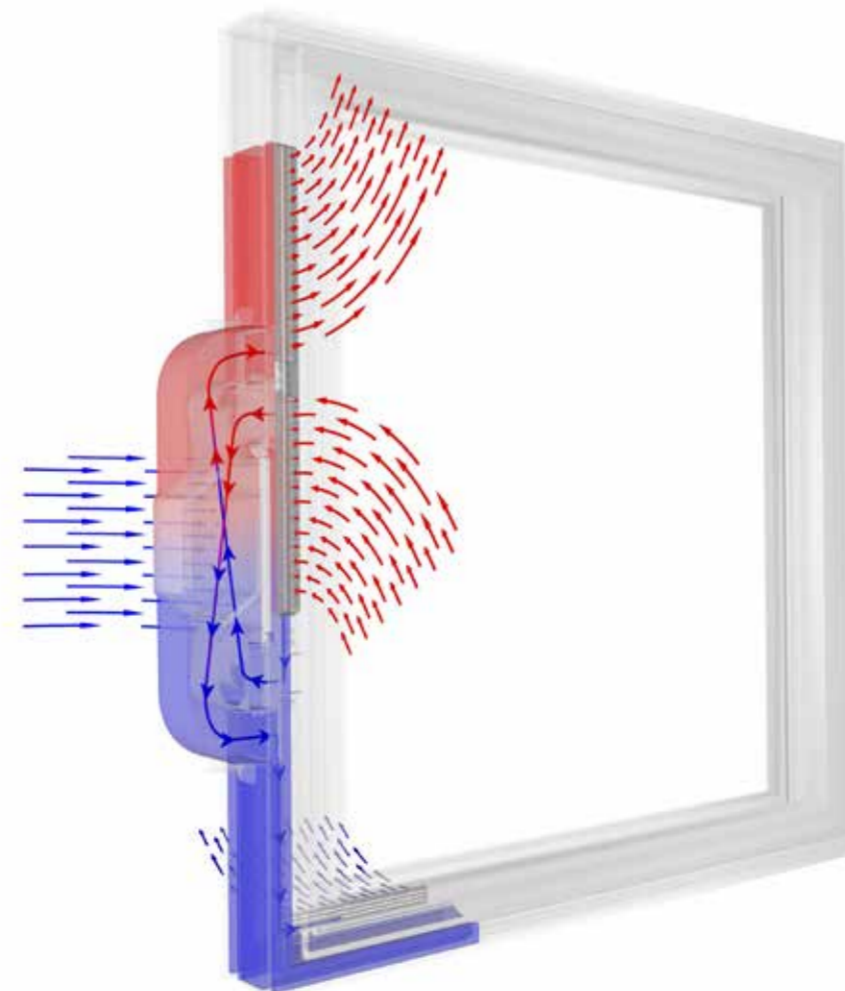

FLÄCHENBÜNDIG UND SICHER DIE ALUMINIUM-HAUSTÜR AT 410

Flächenbündig bis ins Detail und mit Top-Sicherheit ausgestattet.

- Hervorragende Wärmedämmung (U_D bis $0,78 \text{ W/m}^2\text{K}$)
- Modernes, vollkommen flächenbündiges Design (außen und innen)
- Verdeckt liegende Türbänder
- 93 mm Bautiefe
- Mehrfach-Verriegelung
- Hohe Sicherheit bis Widerstandsklasse RC2
- Die Tür besticht durch eine täuschend echte Betonoptik.

FRISCHLUFT UND ENERGIESPAREN MIT DEM NEUEN I-TEC LÜFTER VON INTERNORM

Frischluft und Energiesparen sind die wesentlichen Vorteile des direkt im Fenster integrierten Lüfters. Mit der neuen I-tec Lüftung werden Ihre Innenräume bedarfsgerecht, komfortabel und energieeffizient gelüftet.

Die I-tec Lüftung lässt sich **individuell für jeden Raum** steuern – je nach Ihren Bedürfnissen. Durch die geregelte I-tec Lüftung wird auch Ihre Raumluftqualität deutlich verbessert.

Die Bedienung erfolgt komfortabel entweder über ein am Rahmen angebrachtes Steuerungselement, selbstgesteuert über einen „Automatik-Modus“, oder ganz bequem mit der I-tec SmartWindow App via Tablet oder Smartphone.