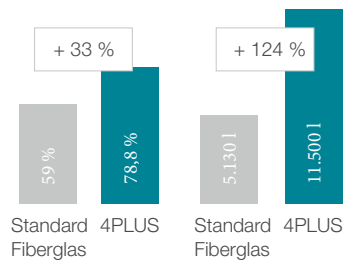

## Insektenfreie Frischluft auch für Pollenallergiker

Lichtdurchlässigkeit      Luftdurchlässigkeit  
(l/m<sup>2</sup>/s bei 30 Pa)

Messung nach EN ISO 9237, +/- 5 %  
Abweichung möglich

Schieberahmen mit  
4PLUS-Gewebe